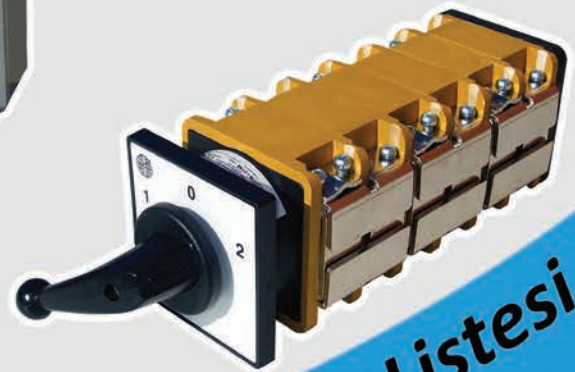

DPAŞ

PAKET ŞALTERLERİ

TÜRKİYE'NİN MARKASI

YENİ

2020-Eylül Fiyat Listesi

YERLİ
ÜRETİM

ISO 9001:2008
BUREAU VERITAS
Certification